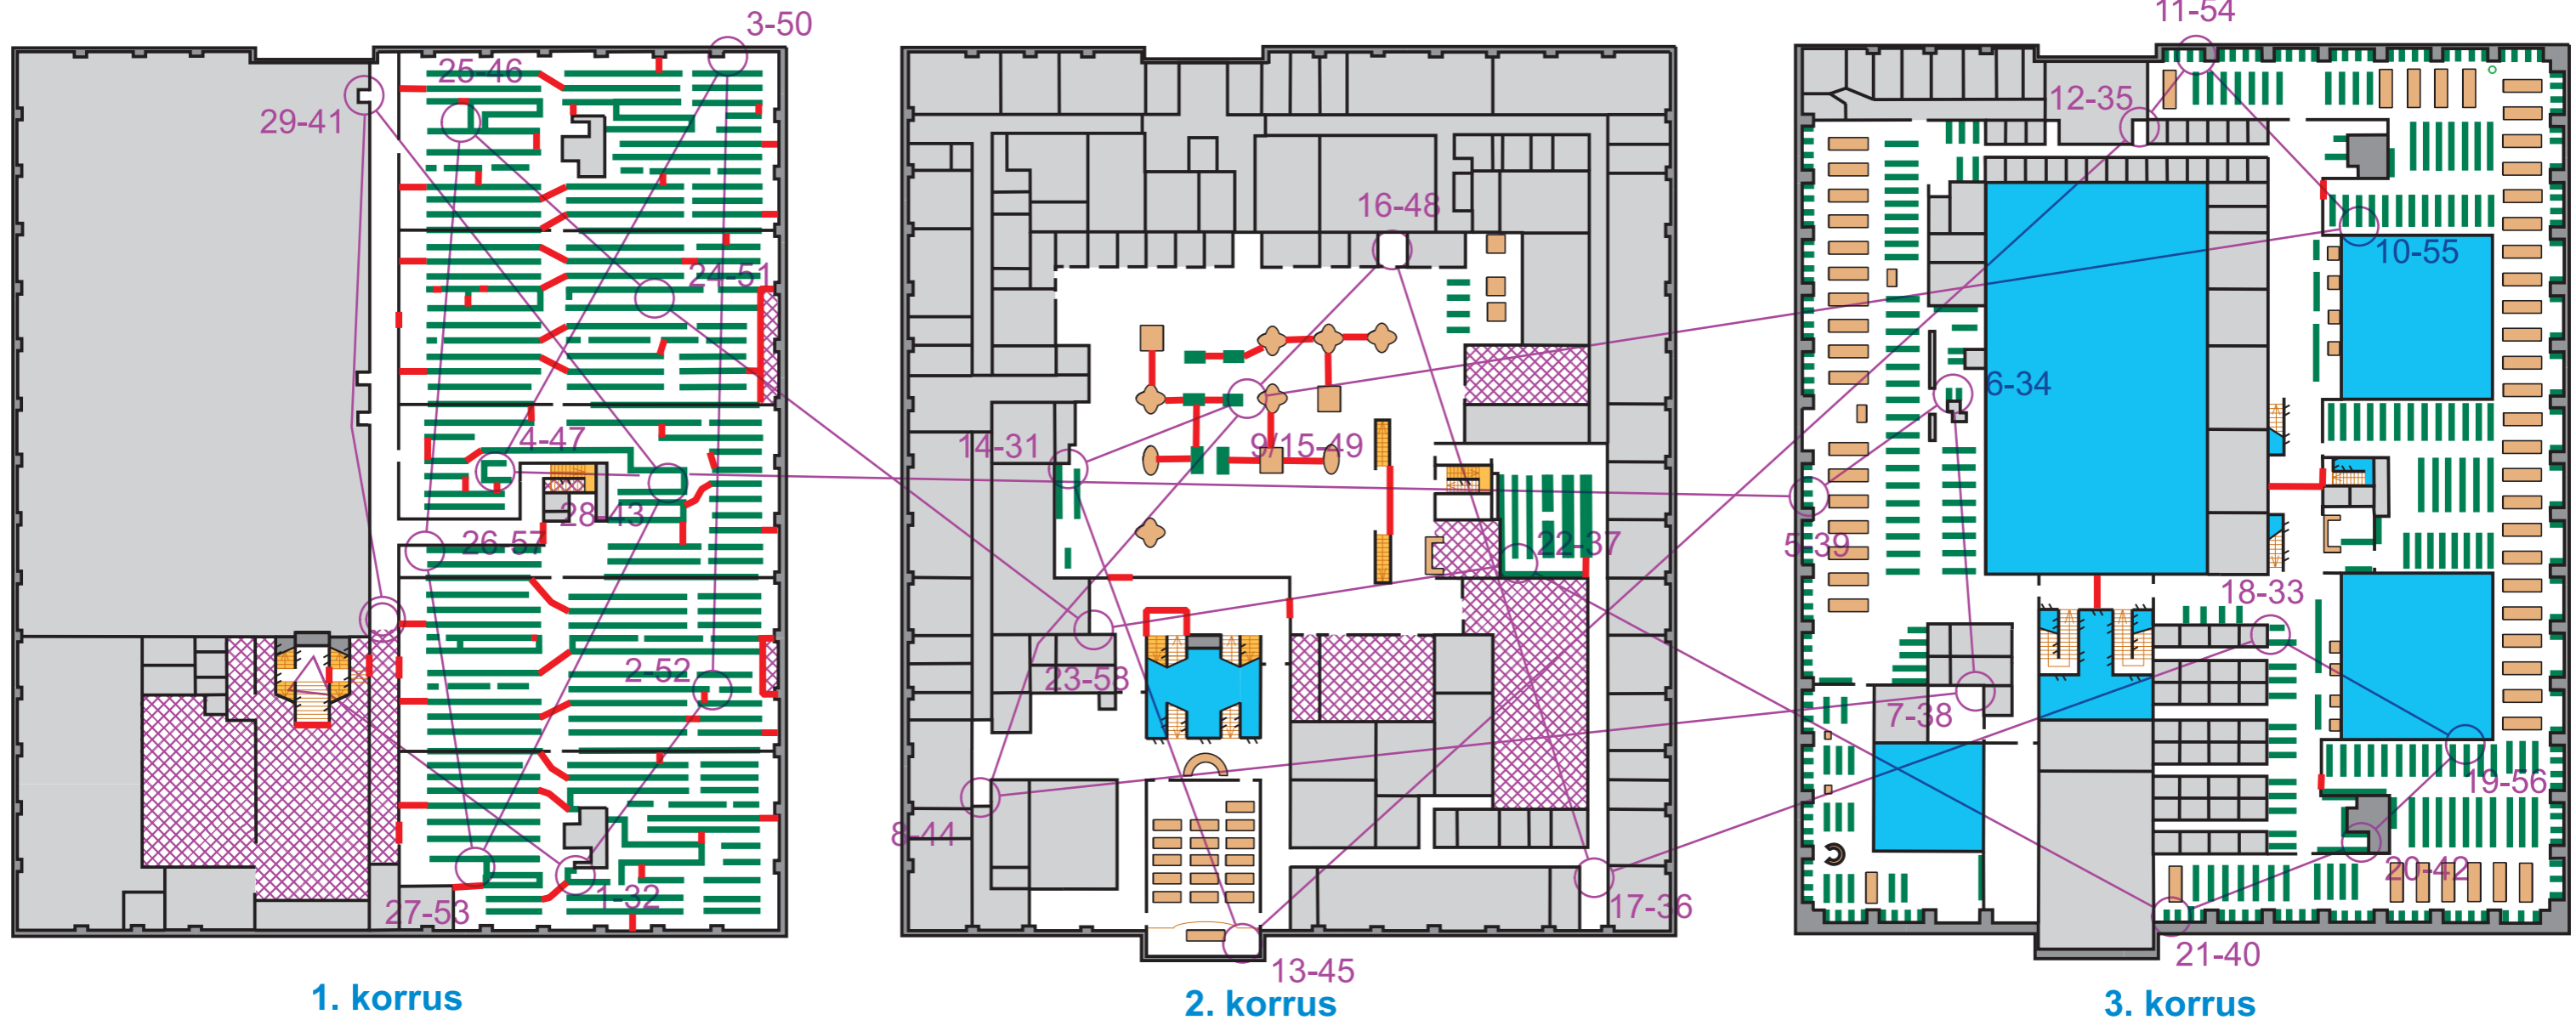

Tartu Ülikooli raamatukogu

TARTU SISEORIENTEERUMISSARI 2024, 4.02.2024

Rada 1
M21; N21

Live tulemused:
okilves.ee/paevakud/online

Siseorienteerumiskaart
TARTU LINN

M=1:680

1. korrus

2. korrus